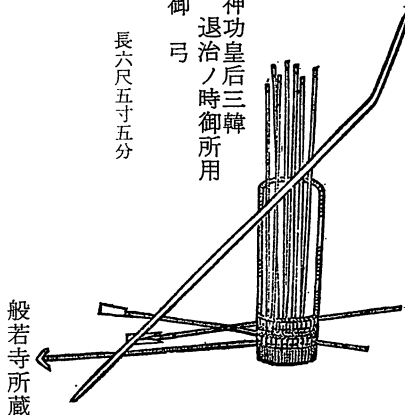

大方 手向山神社

同 同

同 大谷源十郎

同 同

鉄製龍頭 南蛮鉄鞍骨 楠公所用

同 矢 四本

神功皇后三韓退治ノ時御所用御弓

長六尺五寸五分