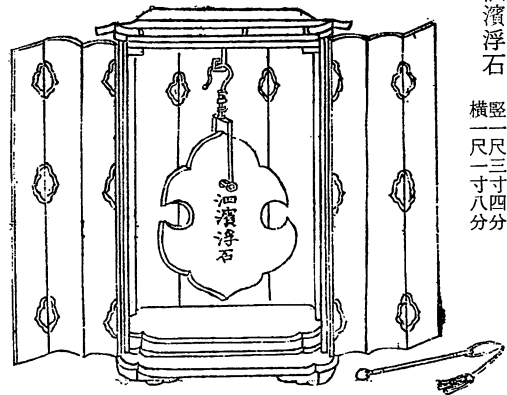

華原磬 七寸一分

沈水香

木製如意	同	
柄香爐 惠慈大師所用	同	
柄香爐 聖德太子御所用ト云	同	
鍍金柄香爐 山背大兄王御所用ト云	同	
念珠	同	
五獅子如意	世尊寺	
玳瑁如意 柄金銀ヲ以テ裝フ	東大寺	
同 柄金銀鈿ヲ以テ裝フ	松園家	
五獅子如意	水谷川家	
靈芝桑柄如意	清水公賢	
柄香爐	中川甚平	
并帶蓮華	東大寺	
減金舍利塔	增福院	高野山
銅製五鈎 日円上人所用	岡寺	
銅製独鈎杵 日円上人所用	金峯神社	
銅製独鈎	同	
	世尊寺	
支那製銅華磬	同	同二十四号
	中小路権内	

泗濱浮石 竪一尺三寸四分 横一尺一寸八分

元興福寺所藏