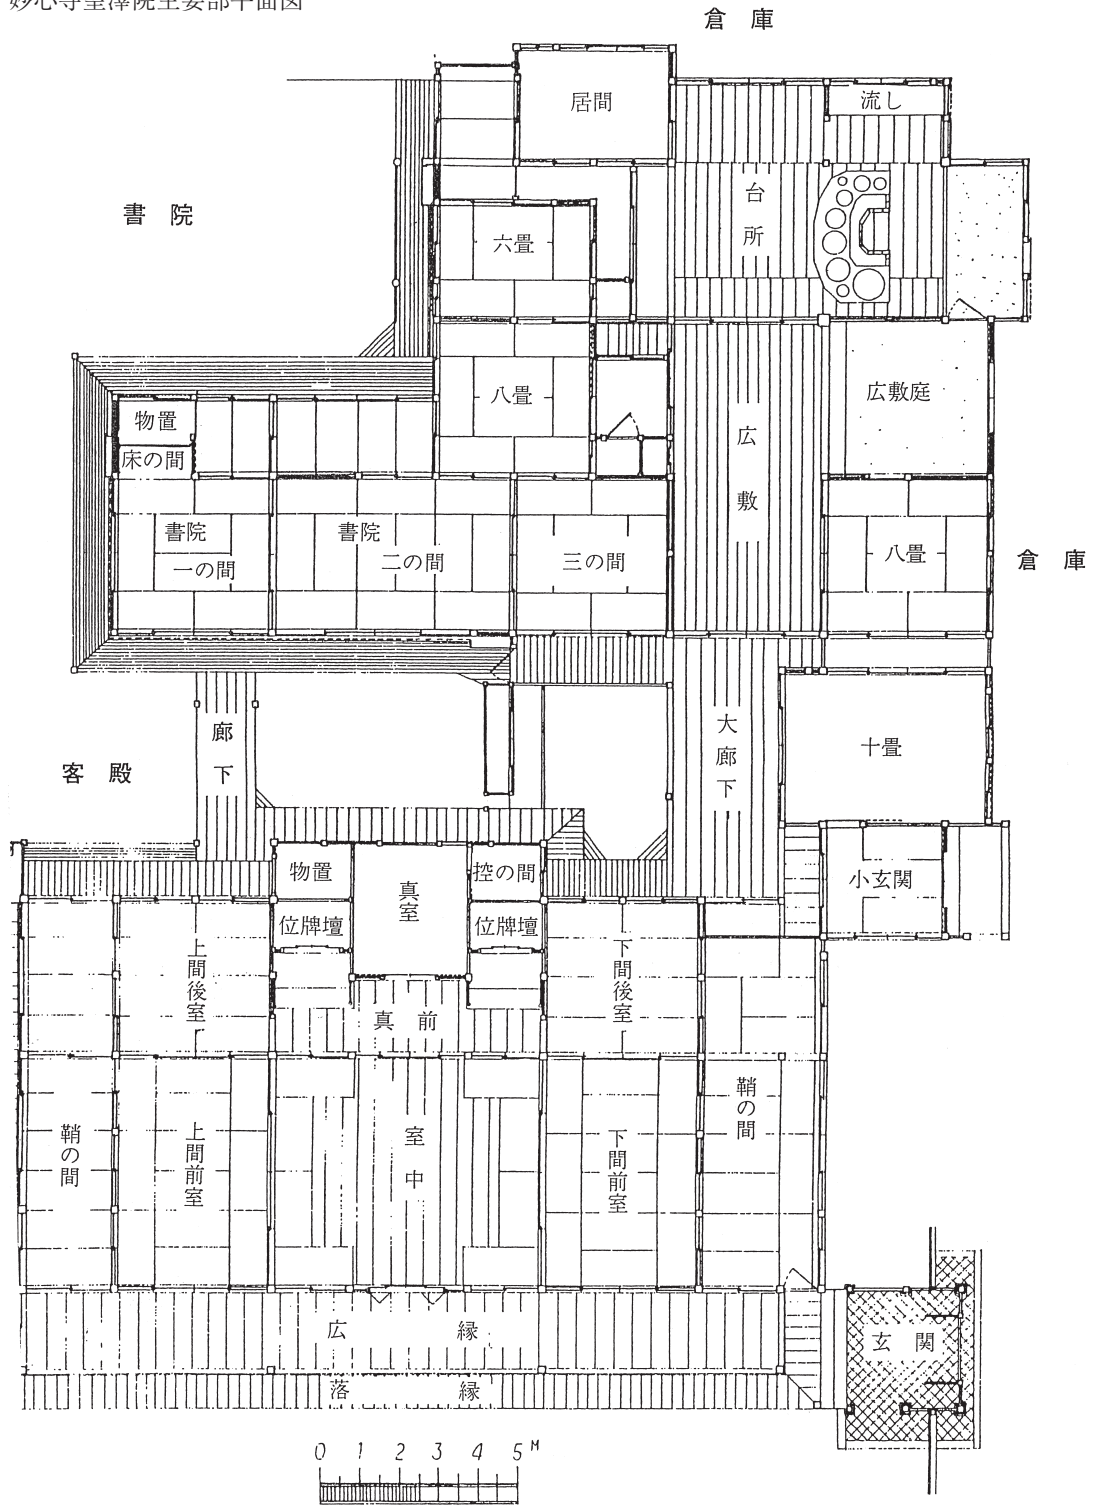

妙心寺聖澤院主要部平面図

書院障壁面の紙継寸法

栄川院典信 床壁貼付
(紙継 4 段)

55.5cm
52.0
58.0
52.0

栄川院典信 襖・壁貼付
(紙継 3 段)

5.0cm
56.0
58.0
56.0