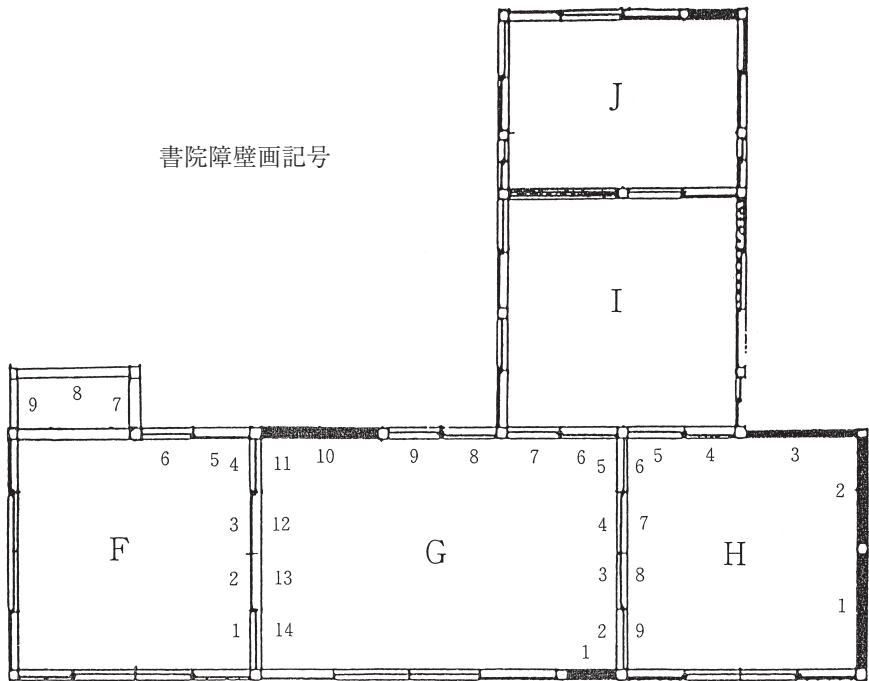

妙心寺聖澤院主要部平面図

書院障壁面の紙継寸法

栄川院典信 床壁貼付
(紙継 4 段)

55.5cm
52.0
58.0
52.0

栄川院典信 襖・壁貼付
(紙継 3 段)

5.0cm
56.0
58.0
56.0