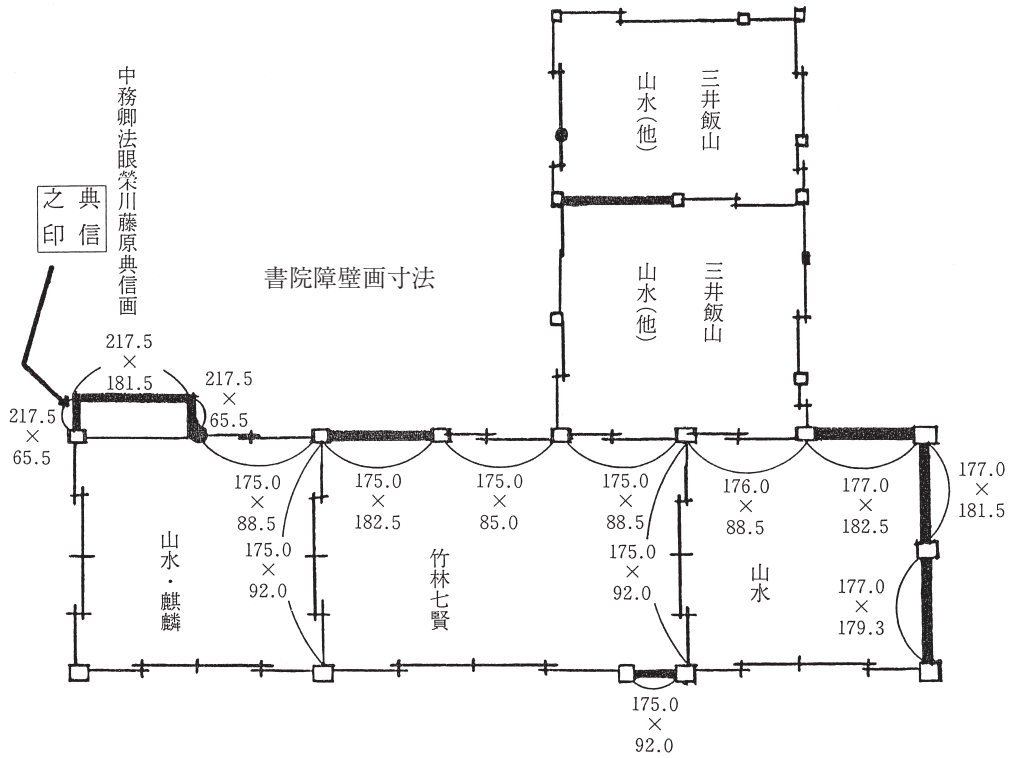

妙心寺聖澤院主要部平面図

書院障壁面の紙継寸法

栄川院典信 床壁貼付
(紙継 4 段)

55.5cm
52.0
58.0
52.0

栄川院典信 襖・壁貼付
(紙継 3 段)

5.0cm
56.0
58.0
56.0